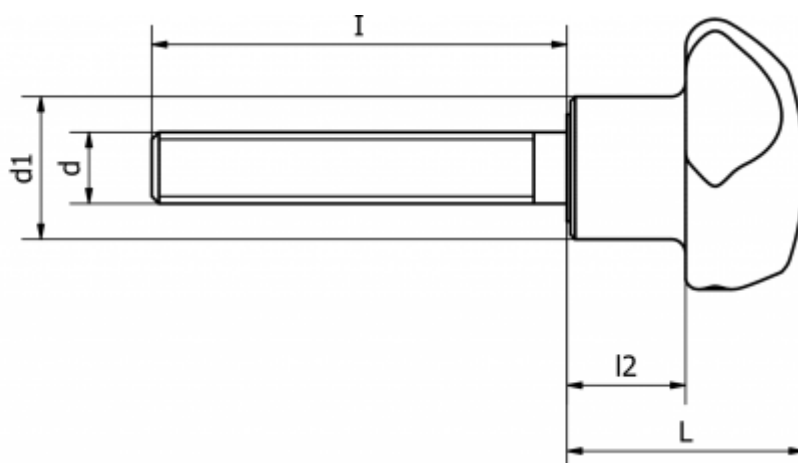

Varenummer: 2302167357
Beskrivelse: Stjernegreb
VTT.40-p-M6x25

Mål

D = 40
d = M6
d1 = 16
I = 25
l2 = 13.5
L = 27